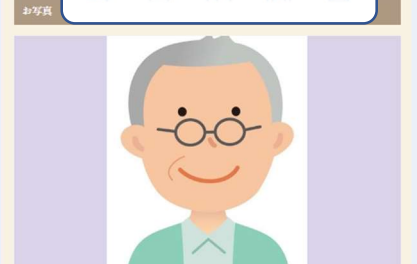

ご家族専用ページでできること

- 葬儀の日時や会場のおしらせ
- 喪主様からのごあいさつ
- 思い出の写真を共有
- 通夜式や葬儀式のライブ中継
- お供物のご注文

など

※ご希望に合わせて表示する
項目の追加や変更もできます

葬儀案内

写真の閲覧

葬儀の中継

○ご利用にはお申込みが必要となります。詳しくは担当者にお問い合わせください。